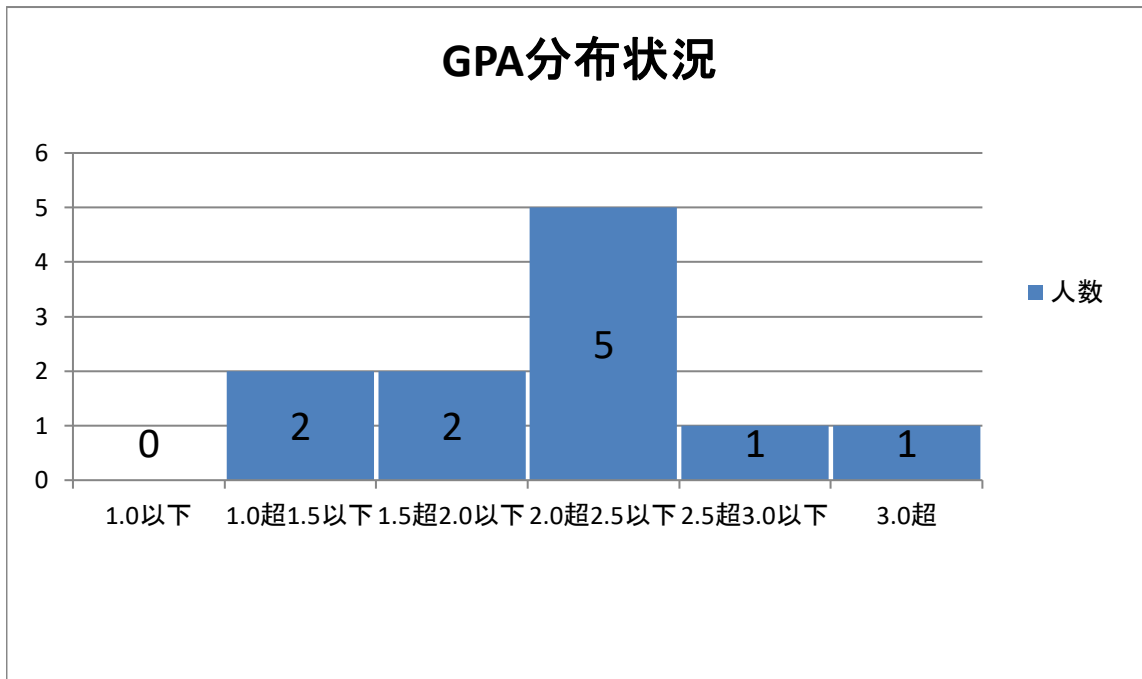

GPAクラス別成績分布表

◆学科名   ゲームクリエイター学科

◆学年   3学年

◆学科人数   11名

◆下位4分の1   GPA:1.46以下   2名