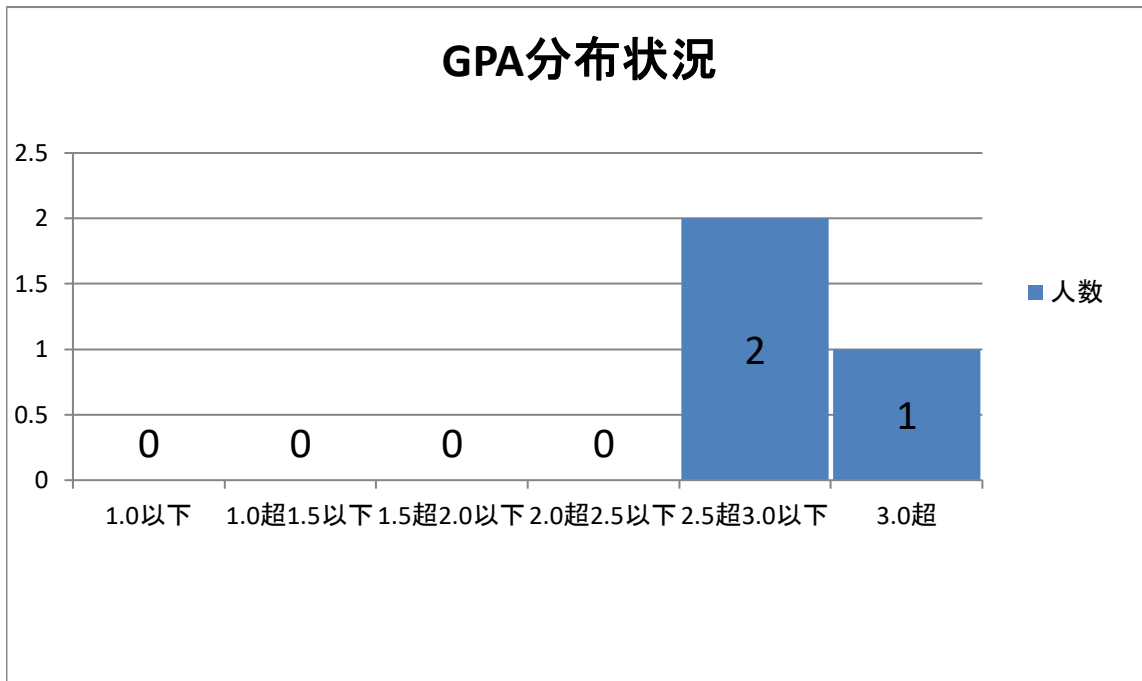

GPAクラス別成績分布表

◆学科名 医歯薬アシスタント学科

◆学年 2学年

◆学科人数 3名

◆下位4分の1

0名