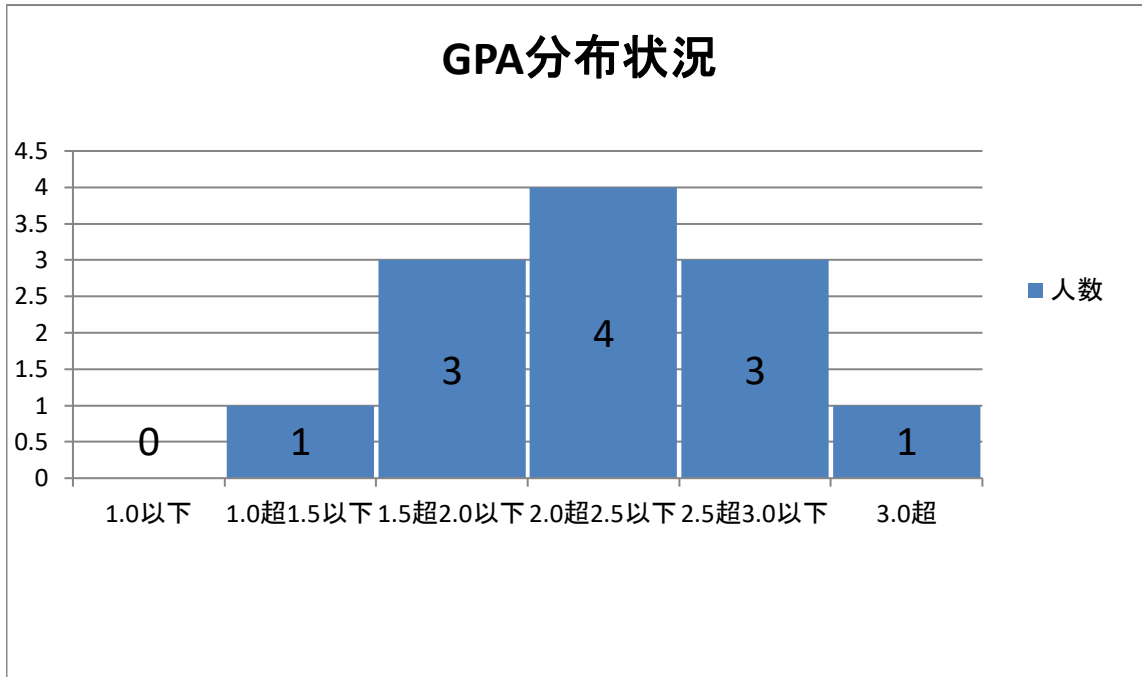

## GPAクラス別成績分布表

◆学科名           ブライダル・ホテル学科

◆学年             1学年

◆学科人数         15名

◆下位4分の1       GPA:2.32以下     3名

## GPAクラス別成績分布表

◆学科名           ブライダル・ホテル学科

◆学年             2学年

◆学科人数         12名

◆下位4分の1       GPA:1.82以下     3名