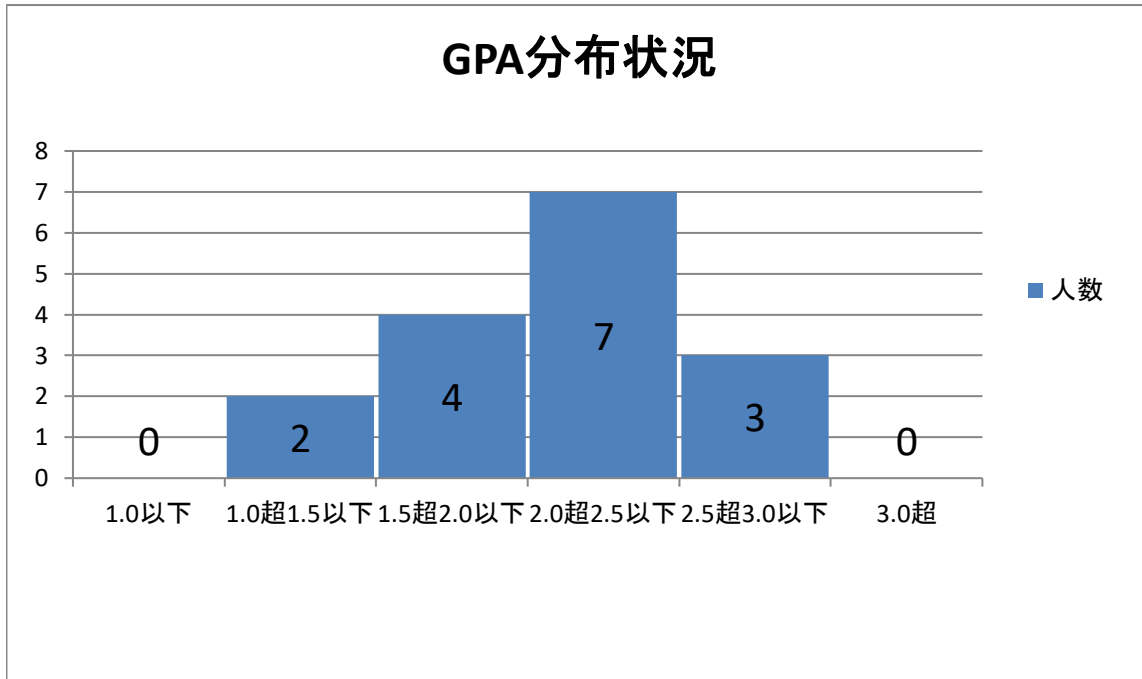

GPAクラス別成績分布表

◆学科名 パティシエ・ブーランジェ学科

◆学年 2学年

◆学科人数 16名

◆下位4分の1 GPA:1.71以下 4名