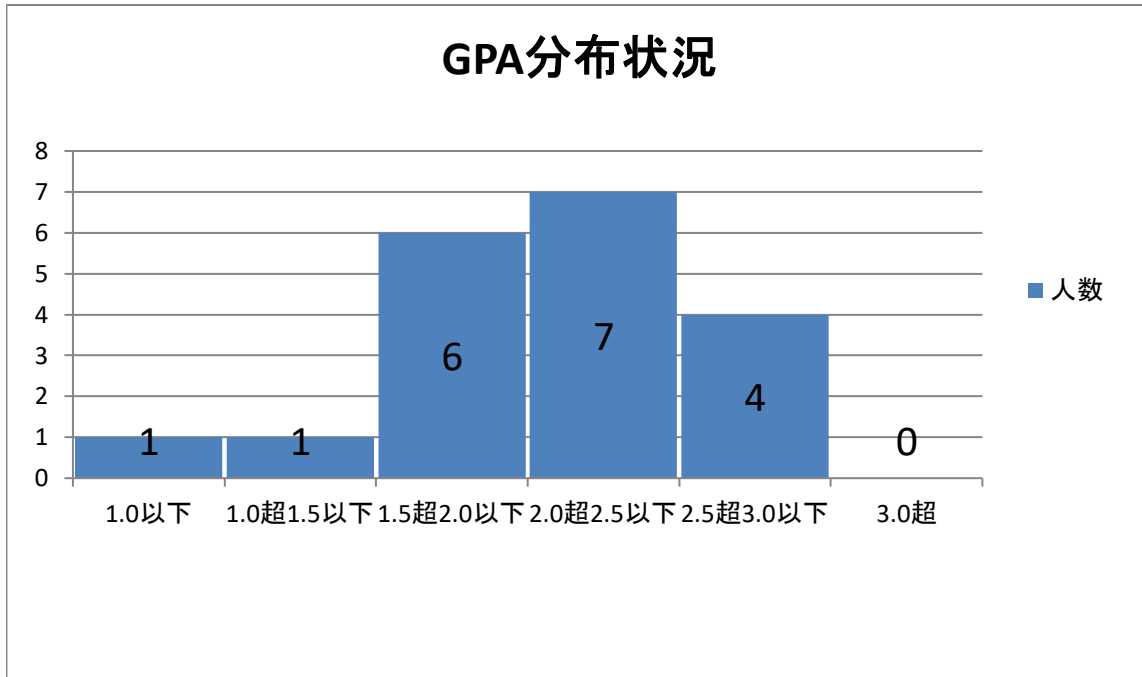

## GPAクラス別成績分布表

◆学科名 トータルビューティー学科

◆学年 2学年

◆学科人数 8名

◆下位4分の1 GPA:2.35以下 2名

## GPAクラス別成績分布表

◆学科名 医歯薬アシスタント学科

◆学年 2学年

◆学科人数 3名

◆下位4分の1

0名

## GPAクラス別成績分布表

◆学科名 パティシエ・ブーランジェ学科

◆学年 1学年

◆学科人数 19名

◆下位4分の1 GPA:1.63以下 4名