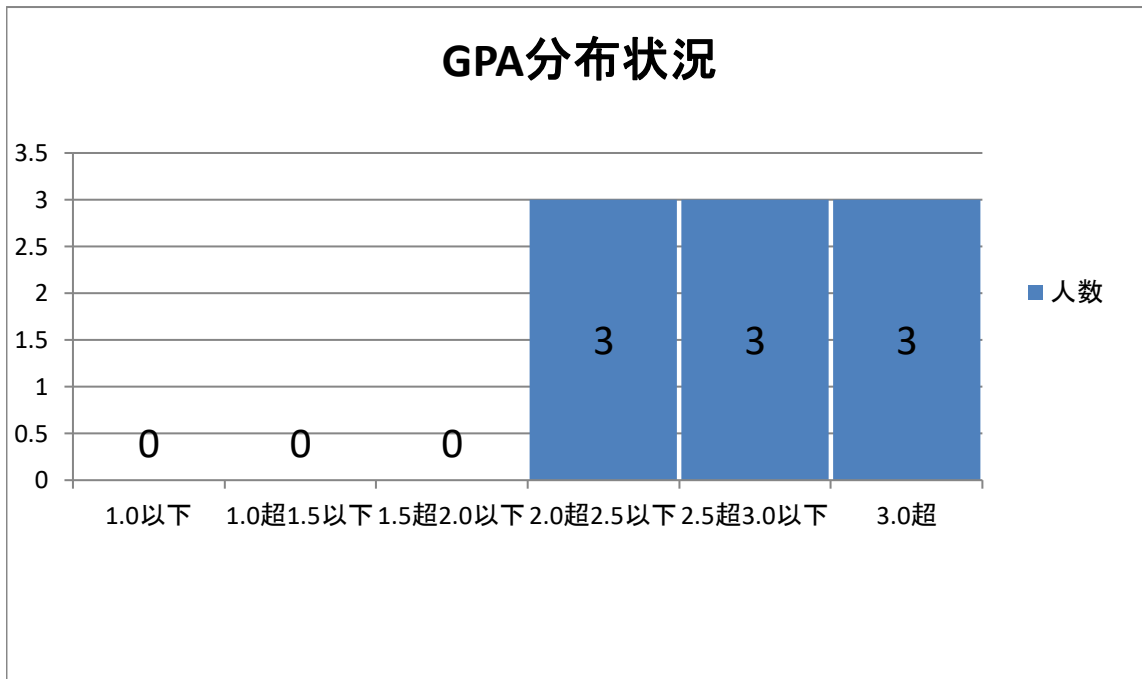

## GPAクラス別成績分布表

◆学科名 クリエイトデザイン学科

◆学年 1学年

◆学科人数 9名

◆下位4分の1 GPA:2.32以下 2名

## GPAクラス別成績分布表

◆学科名 クリエイトデザイン学科

◆学年 2学年

◆学科人数 18名

◆下位4分の1 GPA:1.95以下 4名