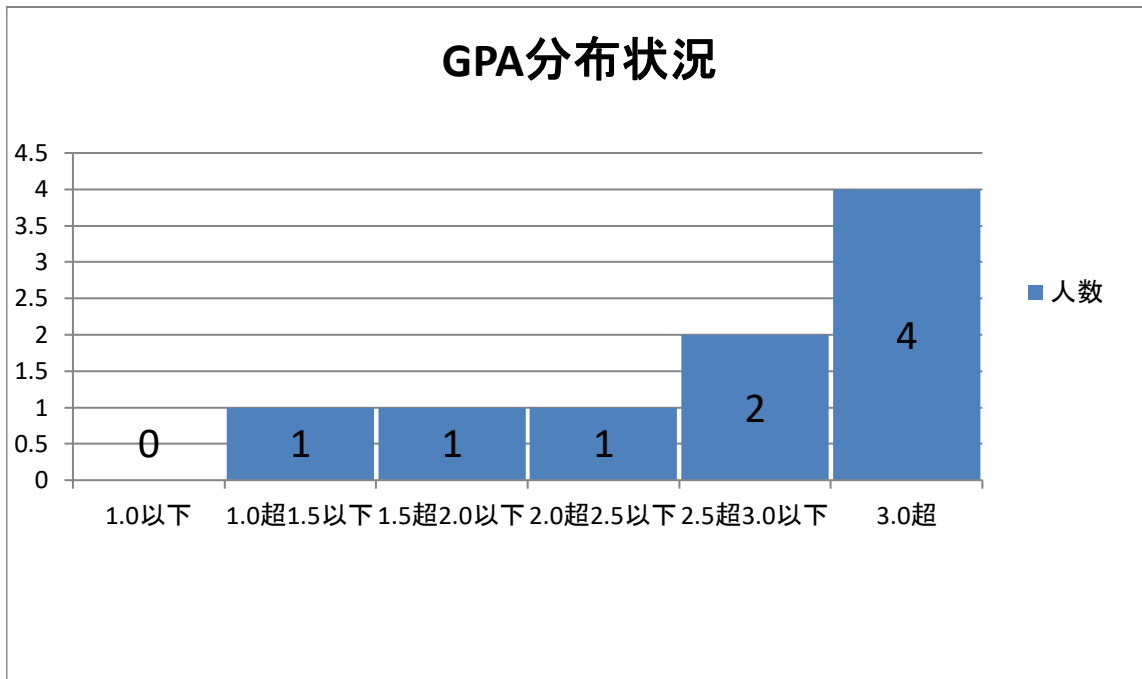

GPAクラス別成績分布表

◆学科名   ゲームクリエイター学科

◆学年   2学年

◆学科人数   9名

◆下位4分の1   GPA:1.81以下   2名