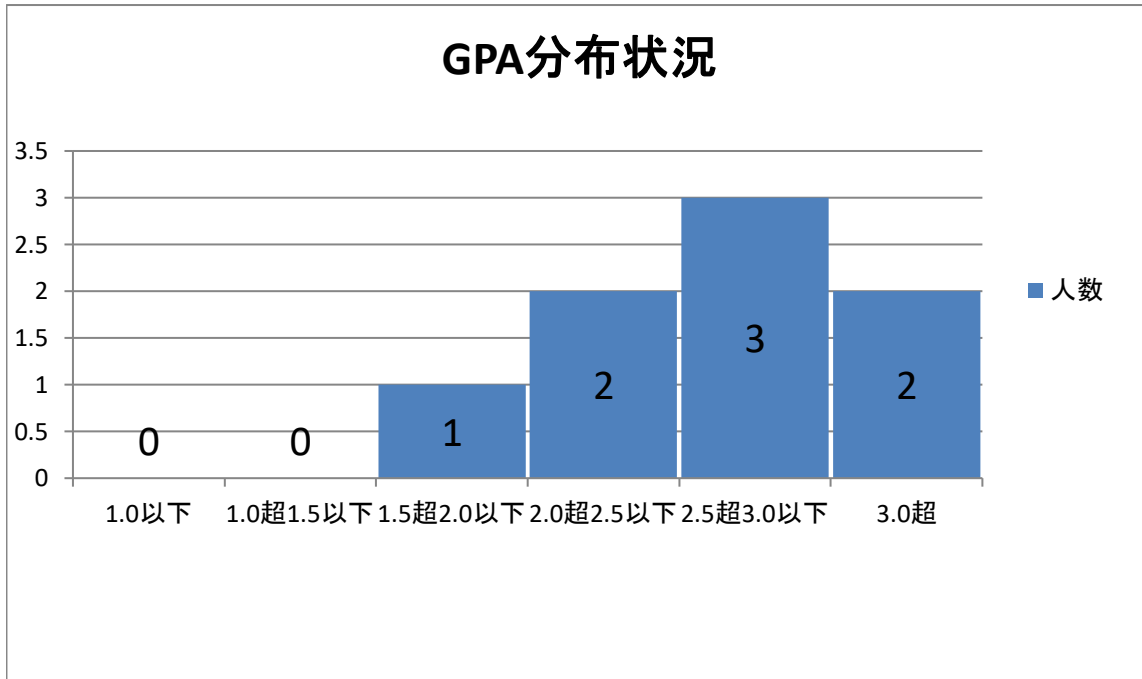

## GPAクラス別成績分布表

◆学科名 トータルビューティ学科

◆学年 1学年

◆学科人数 11名

◆下位4分の1 GPA:2.03以下 2名

## GPAクラス別成績分布表

◆学科名 トータルビューティー学科

◆学年 2学年

◆学科人数 8名

◆下位4分の1 GPA:2.35以下 2名