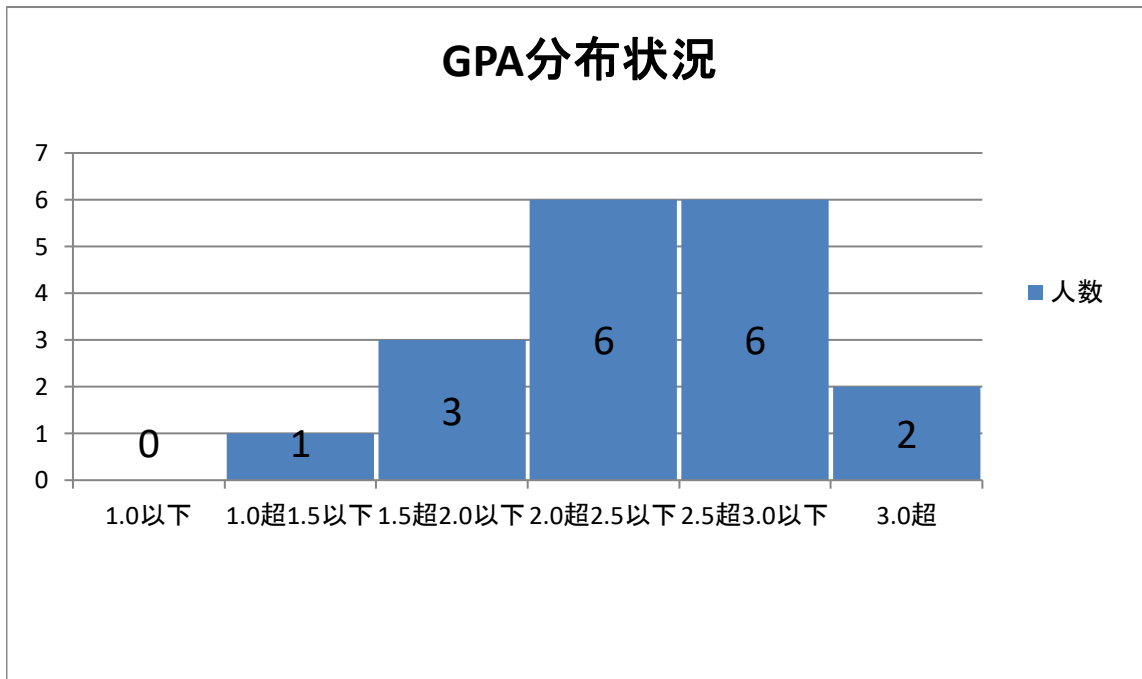

## GPAクラス別成績分布表

◆学科名 クリエイトデザイン学科

◆学年 1学年

◆学科人数 9名

◆下位4分の1 GPA:2.32以下 2名

## GPAクラス別成績分布表

◆学科名 クリエイトデザイン学科

◆学年 2学年

◆学科人数 18名

◆下位4分の1 GPA:1.95以下 4名