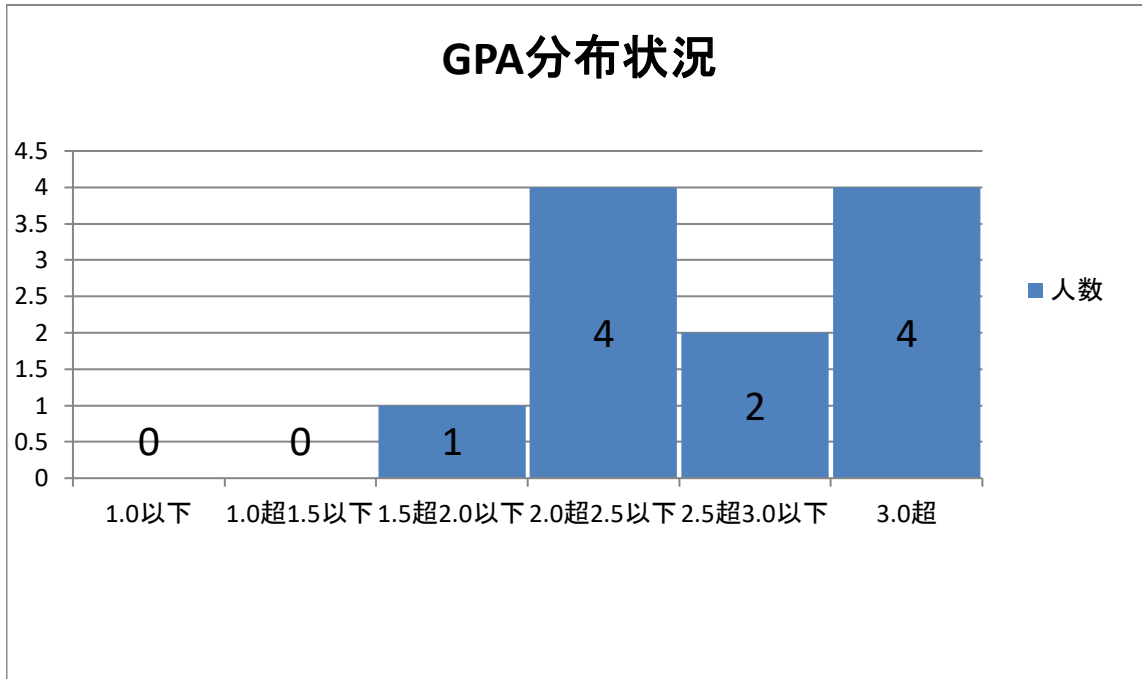

## GPAクラス別成績分布表

◆学科名           ブライダル・ホテル学科

◆学年             2学年

◆学科人数         12名

◆下位4分の1       GPA:1.82以下     3名

## GPAクラス別成績分布表

◆学科名 トータルビューティ学科

◆学年 1学年

◆学科人数 11名

◆下位4分の1 GPA:2.03以下 2名