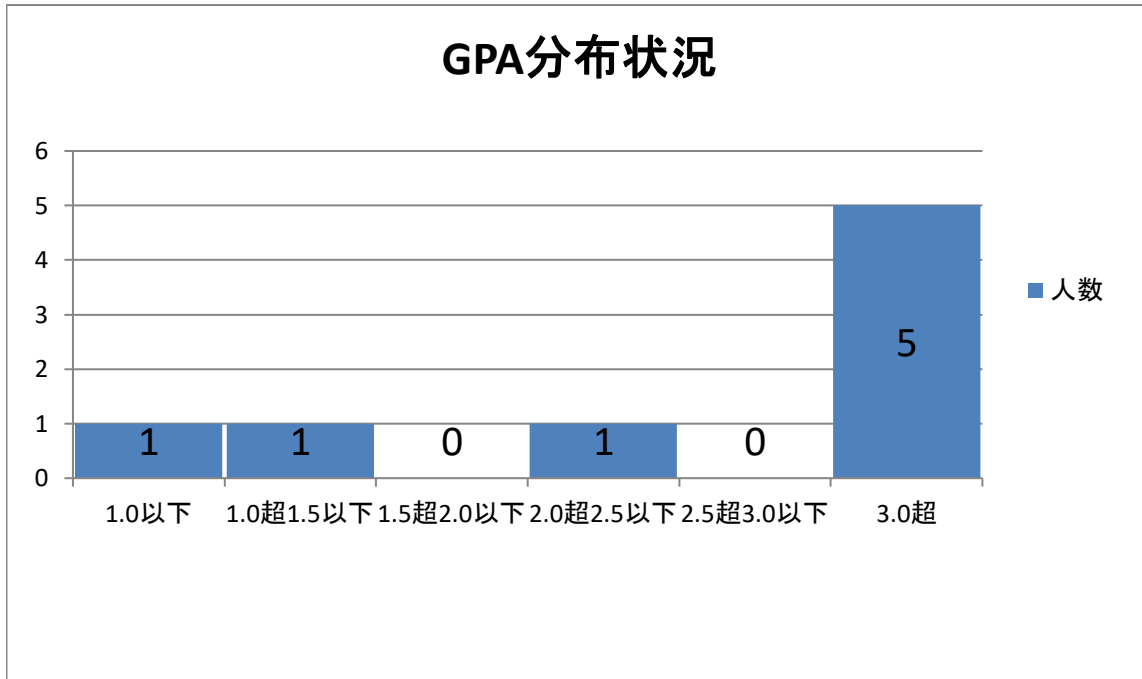

GPAクラス別成績分布表

◆学科名   ゲームクリエイター学科

◆学年   1学年

◆学科人数   8名

◆下位4分の1   GPA:1.13以下   2名