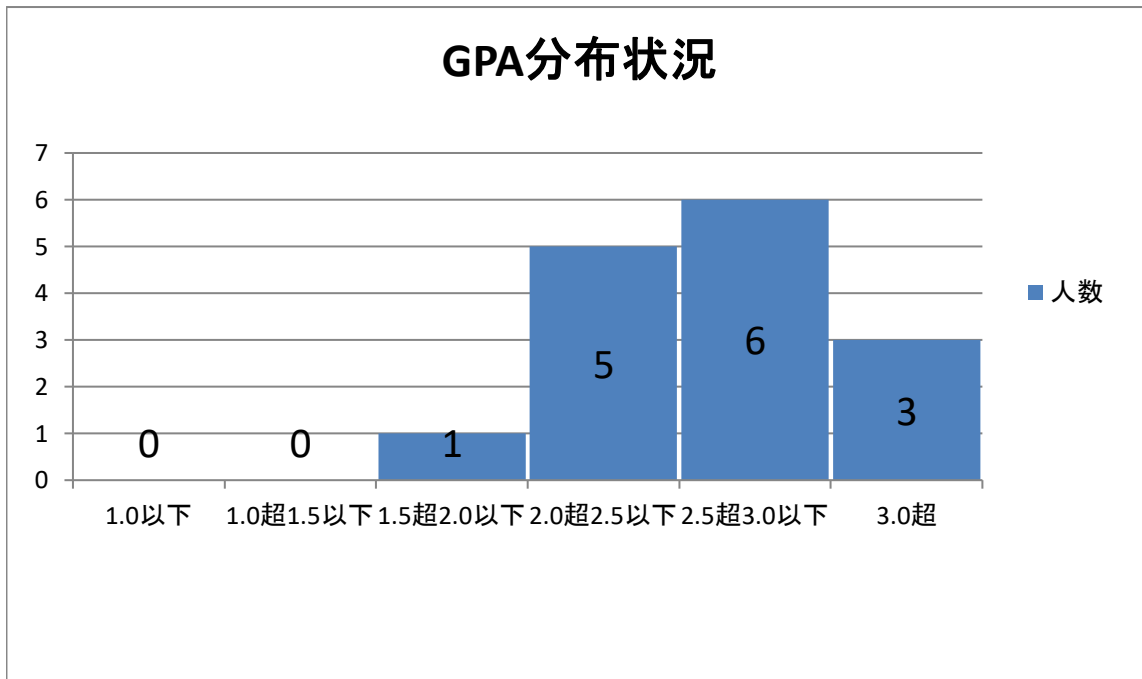

GPAクラス別成績分布表

◆学科名   ブライダル・ホテル学科

◆学年   1学年

◆学科人数   15名

◆下位4分の1   GPA:2.32以下   3名