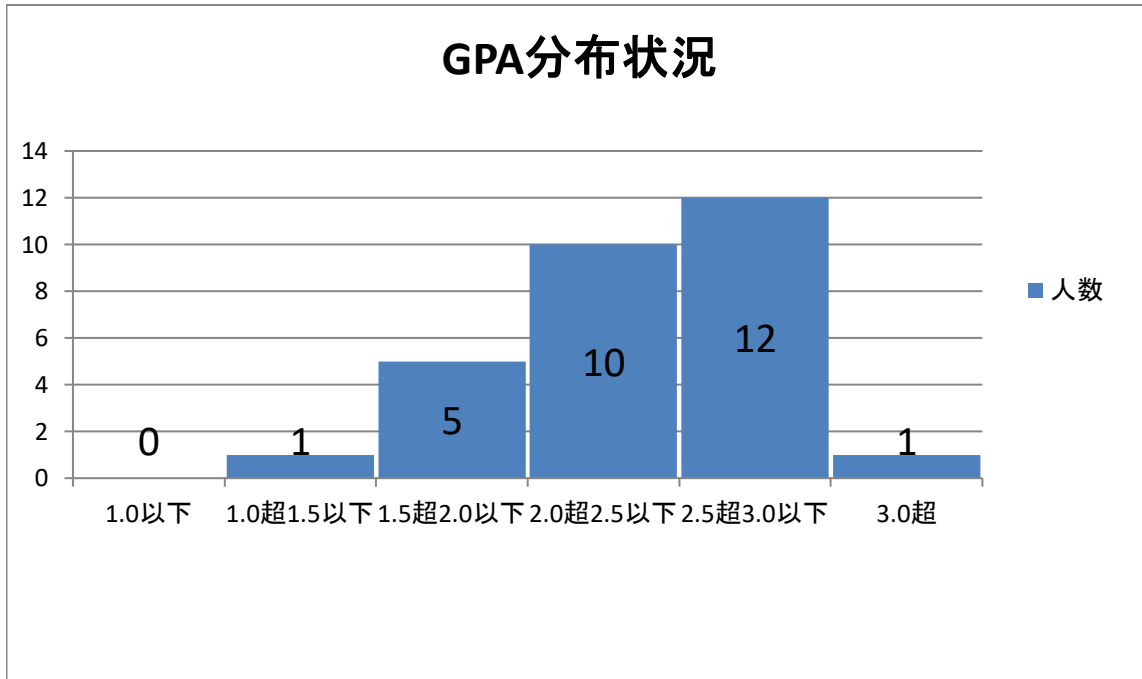

GPAクラス別成績分布表

◆学科名 ペットライフケア学科

◆学年 2学年

◆学科人数 29名

◆下位4分の1 GPA:2.05以下 7名