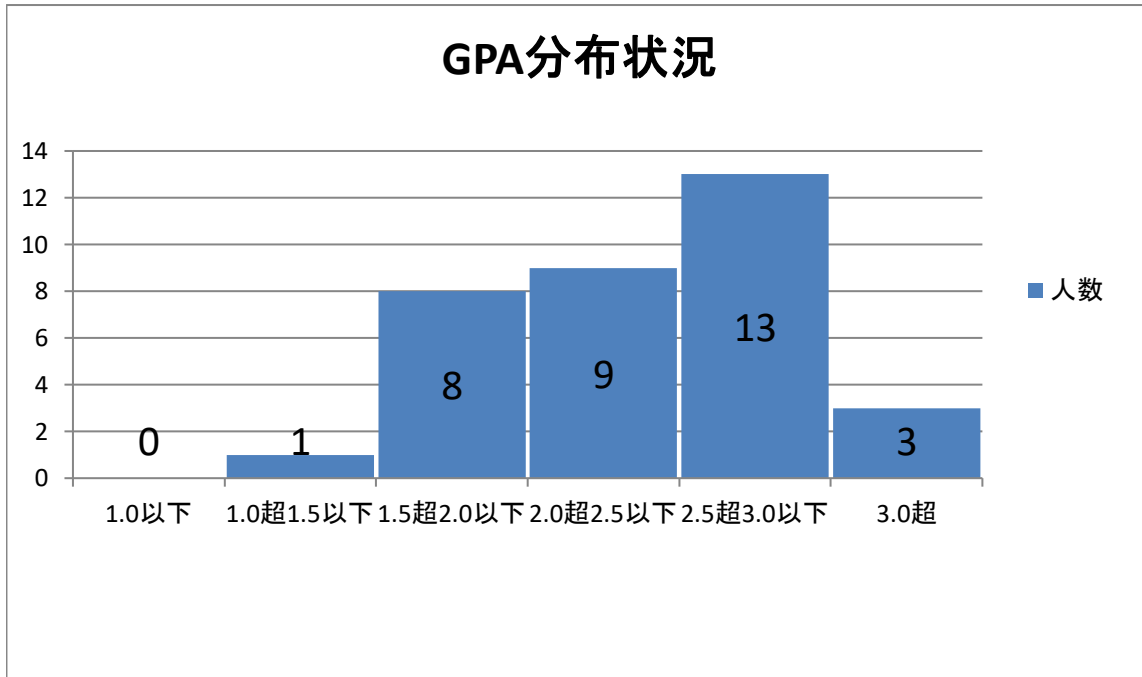

GPAクラス別成績分布表

◆学科名 ペットライフケア学科

◆学年 1学年

◆学科人数 34名

◆下位4分の1 GPA:1.84以下 8名