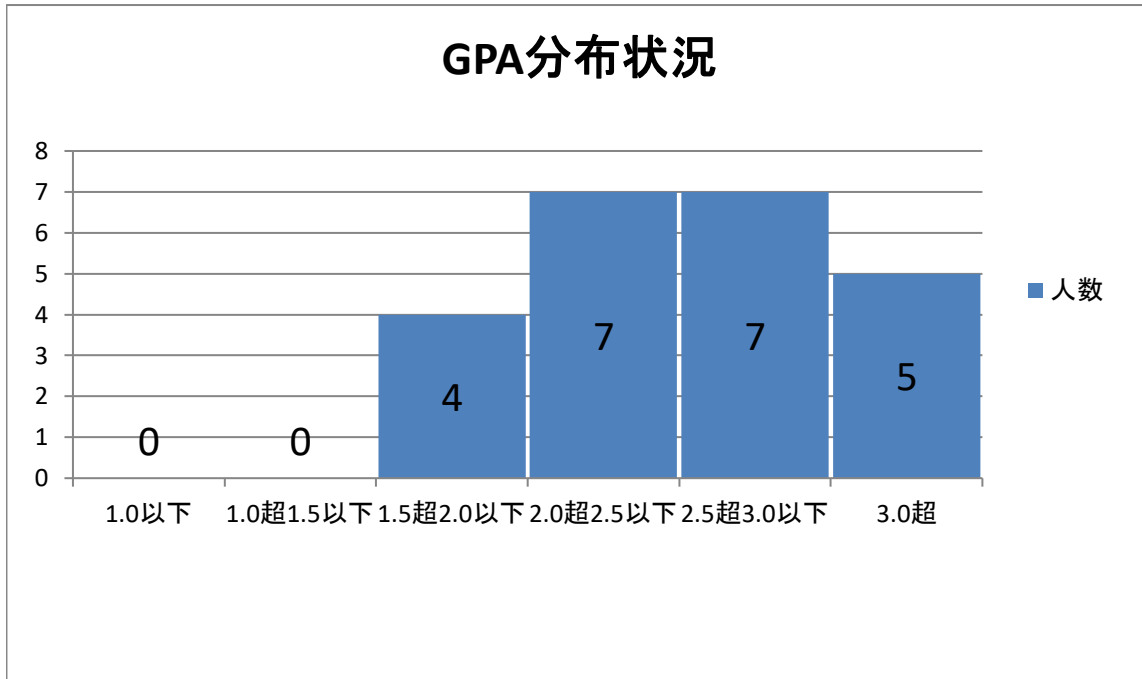

GPAクラス別成績分布表

◆学科名 動物看護師学科

◆学年 3学年

◆学科人数 23名

◆下位4分の1 GPA:2.06以下 5名