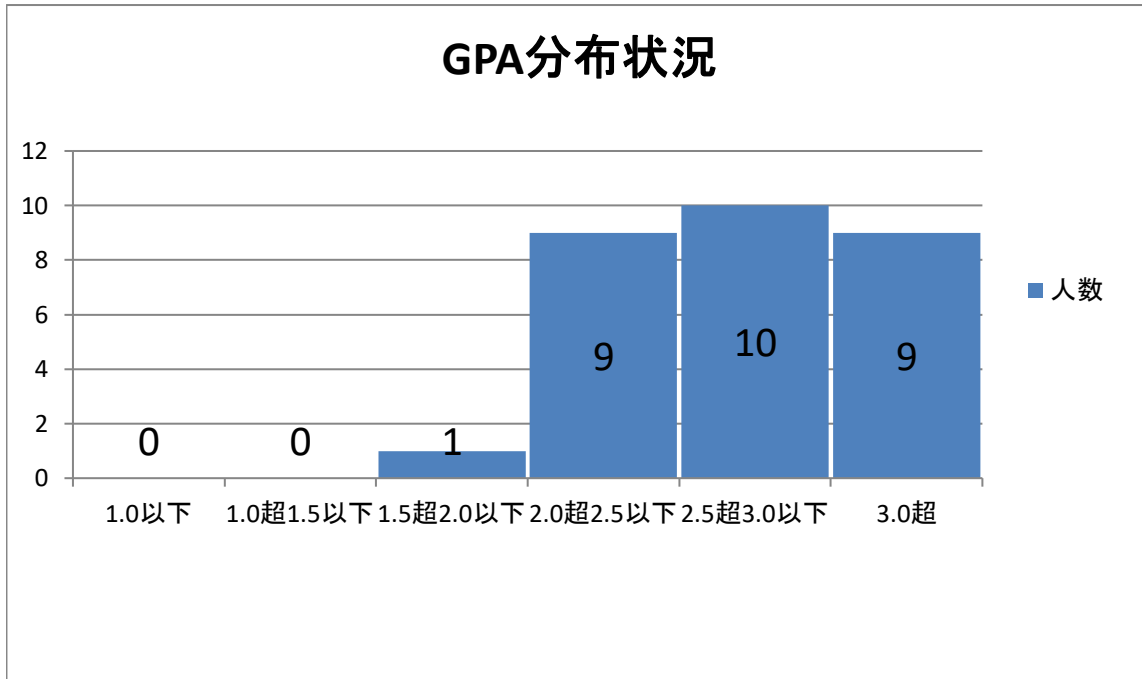

GPAクラス別成績分布表

◆学科名 動物看護師学科

◆学年 2学年

◆学科人数 29名

◆下位4分の1 GPA:2.3以下 7名