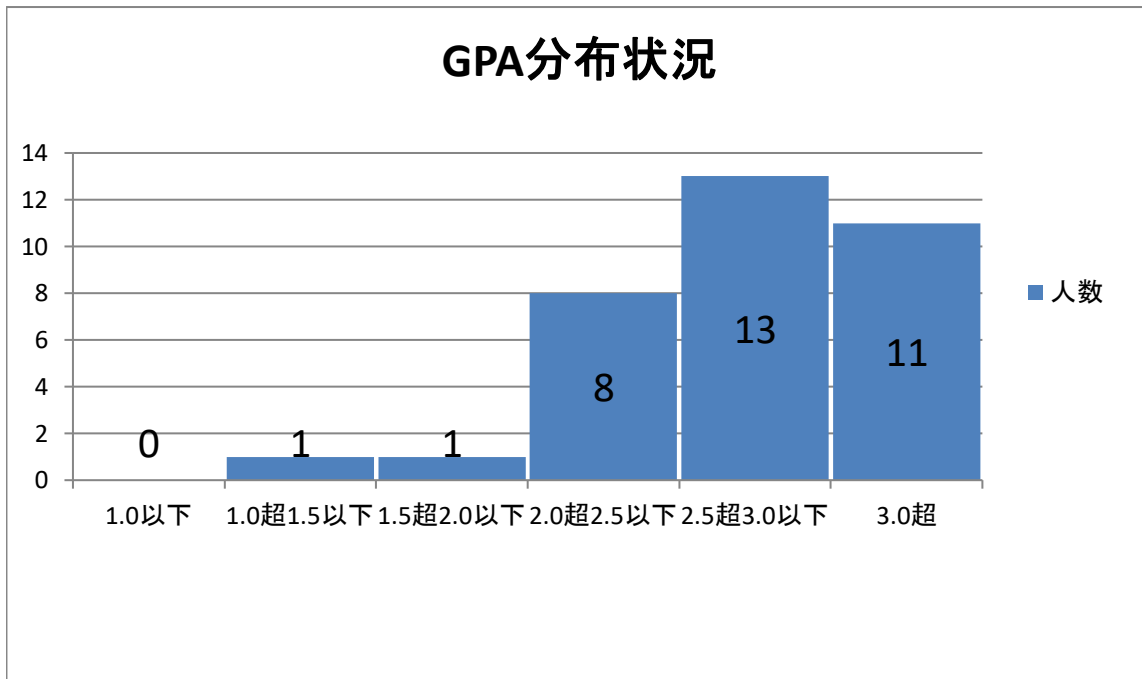

## GPAクラス別成績分布表

◆学科名 動物看護師学科

◆学年 1学年

◆学科人数 34名

◆下位4分の1 GPA:2.47以下 8名